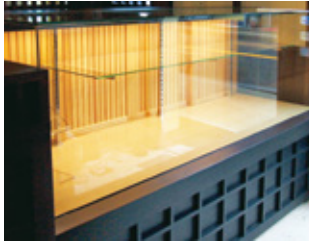

## ショーケース

01 白木・ショーケース **受注 見積 搬入**  
01 (55250) 約180×54×H101cm  
※主材：化粧合板仕上げ ※天板ディスプレイ台付き

02 和風ショーケース  
古美色(こびしょく) **受注 見積 搬入**  
02 (55420) 約180×63×H110cm  
※LED照明付 (30W蛍光灯相当)

店舗  
什器

天面・前面・側面のガラスに  
枠を付けないことで  
見やすいデザインになります。

店舗  
備品

ホテル  
旅館  
備品

ご希望によりガラス棚をつけることも  
可能です。

03 古代色サンプルケース  
(UK-1200K) **受注 運賃**  
03 (55405) 約120×60×H95cm **410,000円**

04 溜塗サンプルケース  
(UK-900B) **受注 運賃**  
04 (50402) **380,000円**  
約93.5×47×H120cm  
※LED照明付 (30W蛍光灯相当)

05 白木サンプルケース  
(UK-900H) **受注 運賃**  
05 (50401) **380,000円**  
約93.5×47×H120cm  
※LED照明付 (30W蛍光灯相当)

レストラン

サイン

浴場  
用品